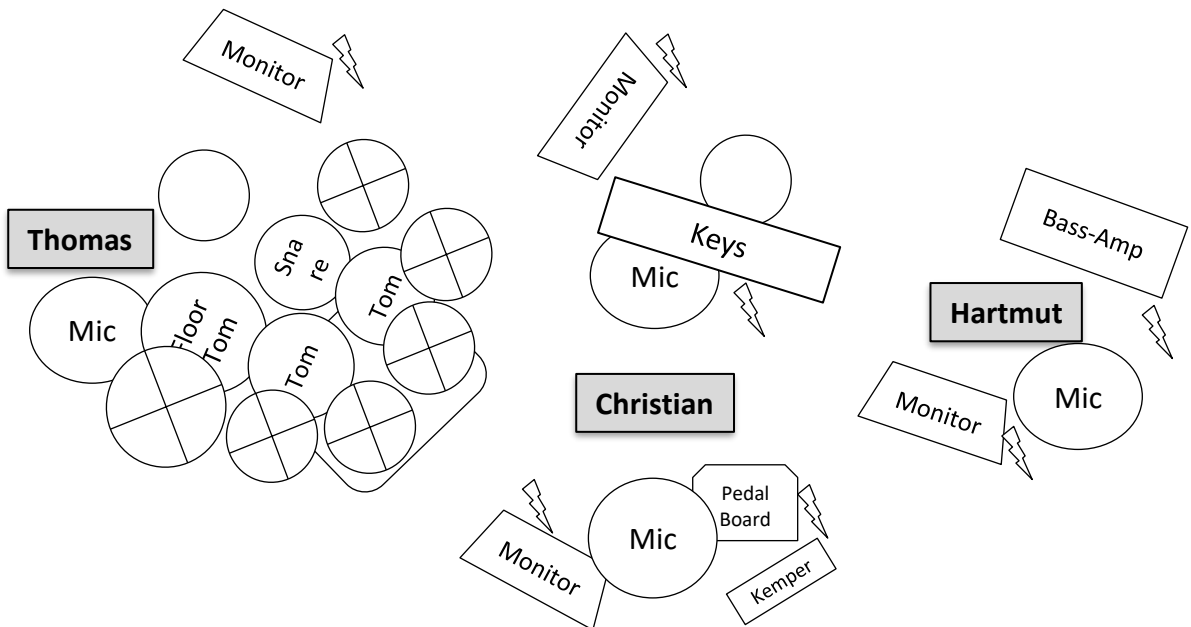

Adderstone

Acoustic & Electric Rock

Stage/Technical Rider

Sonstiges

- Umbauzeit möglichst 60 min.
- Drumpodest mind. 2,5 x 2,5 m
- Getränke: Stilles Wasser

Ansprechpartner

+49 176 4387 4605 (Thomas)
 contact@adderstone.de

Gesang:
 (Christian) 2 Monitor
 2 Mikro (Gesang)
 Kemper (2x XLR)
 Akustik (1x TS / DI)
 Keys (2x TS)
 Strom 220 V

Bass:
 (Hartmut) Monitor
 1 Mikro (Gesang)
 Bass-Amp (1x XLR)
 Strom 220 V

Drums:
 (Thomas) Monitor
 1 Mikro (Gesang)
 Drummikros
 Strom 220 V