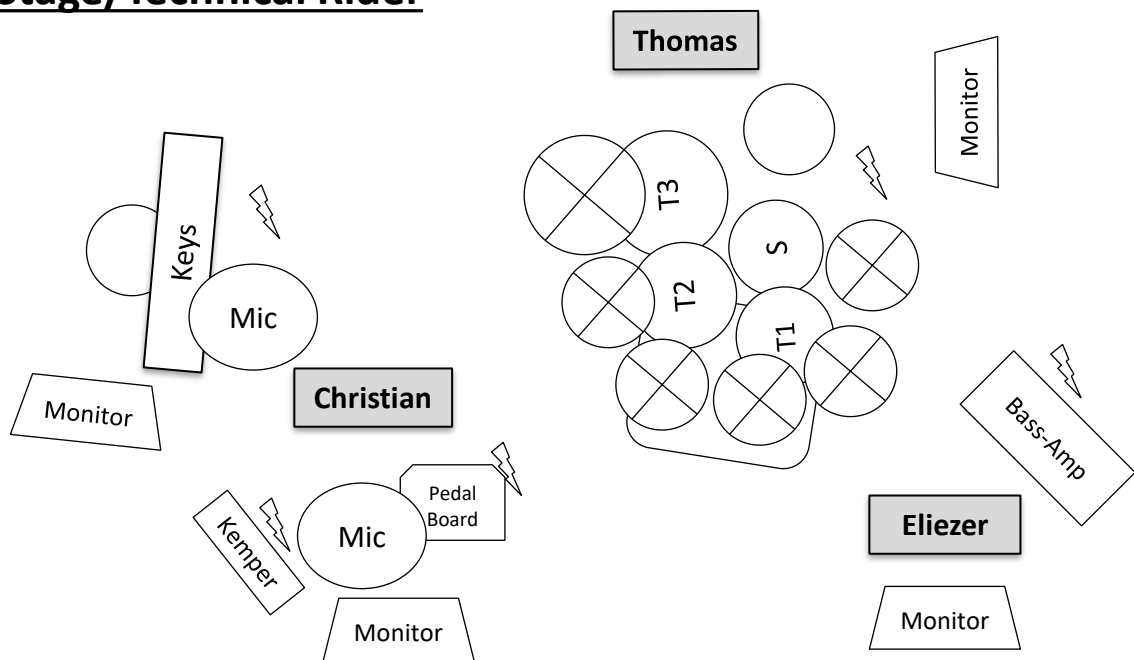

Adderstone

Acoustic & Electric Rock

Stage/Technical Rider

Sonstiges

- Umbauzeit möglichst 60 min.
- Drumpodest mind. 2,5 x 2,5 m
- Getränke: Stilles Wasser

Ansprechpartner

+49 176 4387 4605 (Thomas)
 contact@adderstone.de

Gesang: 2 Monitor
 (Christian) 2 Mikro (SM58)
 Kemper (2x XLR)
 Akustik (1x TS / DI)
 Keys (2x TS)
 Strom 220 V

Bass: Monitor
 (Eliezer) Bass-Amp (1x XLR)
 Strom 220 V

Drums: Monitor
 (Thomas) Mikrofone
 Strom 220 V